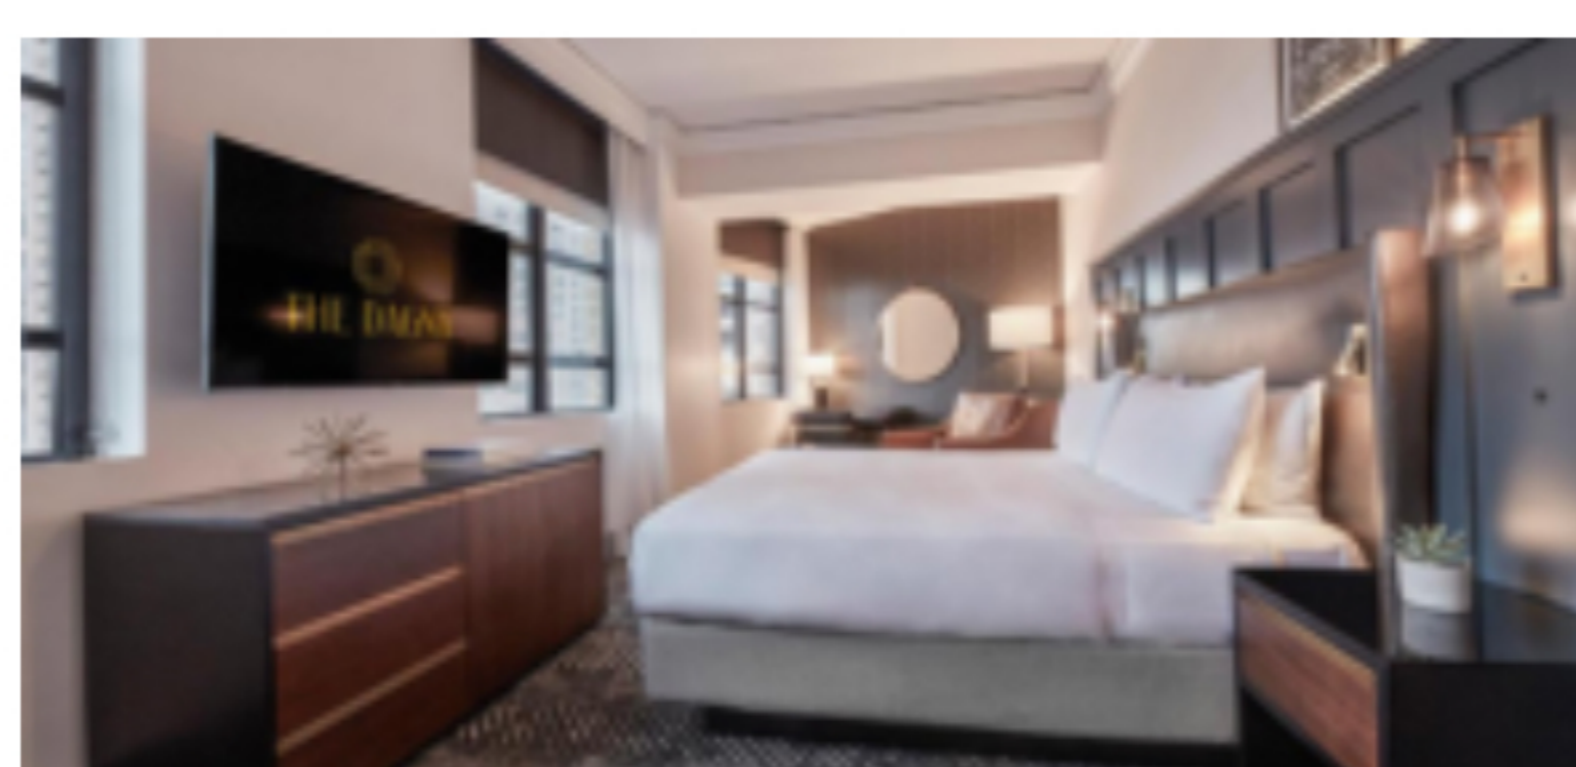

Volo diretto da Milano Malpensa con **jetBlue**
Tariffe T.O. | 5 giorni e 4 notti

**MOXY
 BOSTON DOWNTOWN**
 ★★★

Prezzo per persona in camera doppia a partire da **1.249€** in RO.

**DOUBLETREE BY HILTON
 BOSTON BAYSIDE**
 ★★★

Prezzo per persona in camera doppia a partire da **1.299€** in RO.

**COURTYARD BY MARRIOTT
 BOSTON DOWNTOWN**
 ★★★★★

Prezzo per persona in camera doppia a partire da **1.419€** in RO.

**CITIZENM BOSTON NORTH STATION
 HOTEL**
 ★★★★★

Prezzo per persona in camera doppia a partire da **1.549€** in RO.

THE DAGNY HOTEL
 ★★★★★

Prezzo per persona in camera doppia a partire da **1.519€** in RO.

THE VERB HOTEL
 ★★★

Prezzo per persona in camera doppia a partire da **1.619€** in RO.