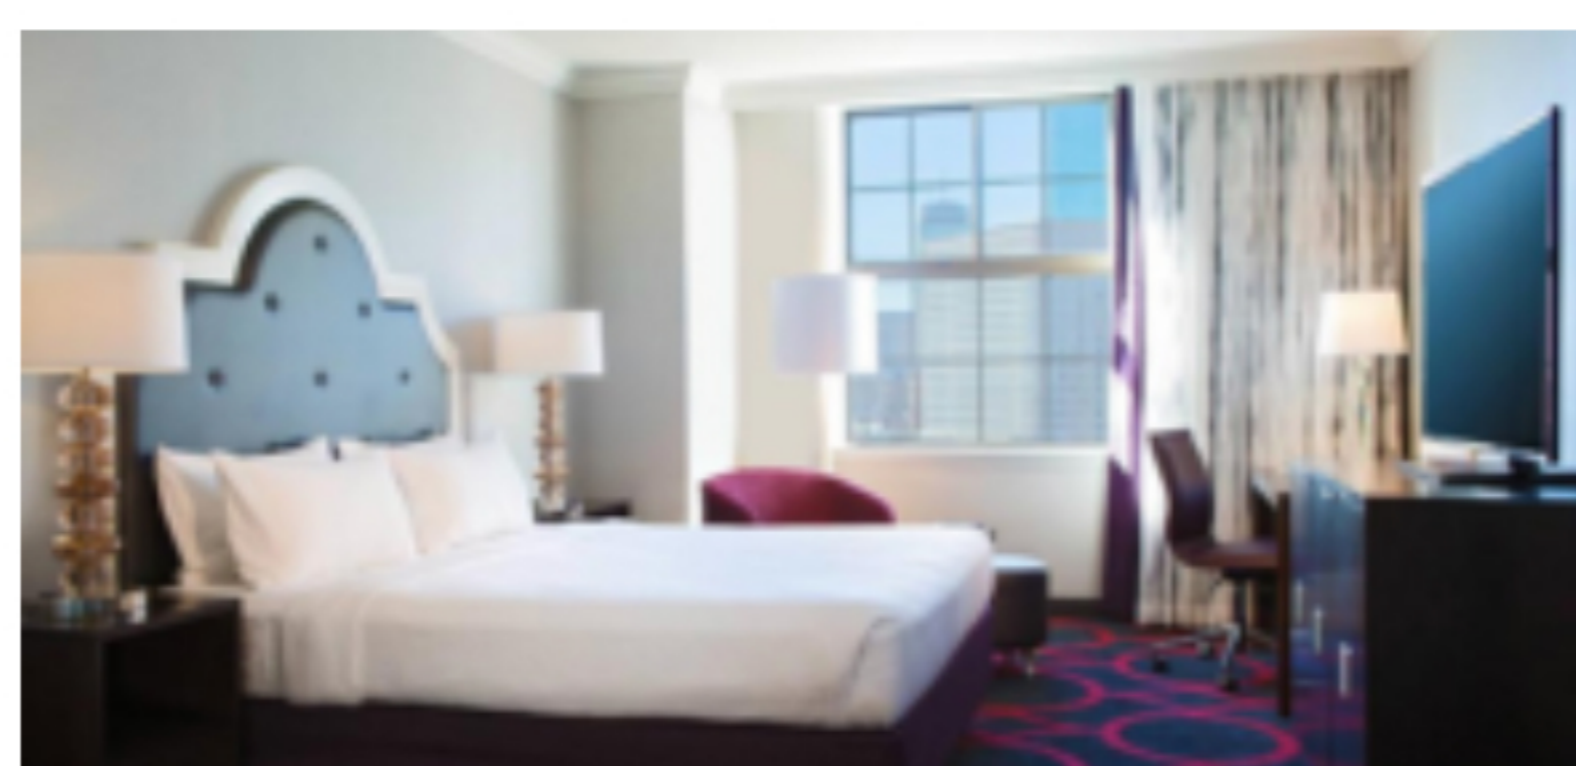

Volo diretto da Milano Malpensa con **jetBlue**
Tariffe T.O. | 5 giorni e 4 notti

**MOXY
 BOSTON DOWNTOWN**
 ★★★

Prezzo per persona in camera doppia a partire da **1.249€** in RO.

**DOUBLETREE BY HILTON
 BOSTON BAYSIDE**
 ★★★

Prezzo per persona in camera doppia a partire da **1.299€** in RO.

**COURTYARD BY MARRIOTT
 BOSTON DOWNTOWN**
 ★★★★★

Prezzo per persona in camera doppia a partire da **1.419€** in RO.

**CITIZENM BOSTON NORTH STATION
 HOTEL**
 ★★★★★

Prezzo per persona in camera doppia a partire da **1.549€** in RO.

THE DAGNY HOTEL
 ★★★★★

Prezzo per persona in camera doppia a partire da **1.519€** in RO.

THE VERB HOTEL
 ★★★

Prezzo per persona in camera doppia a partire da **1.619€** in RO.