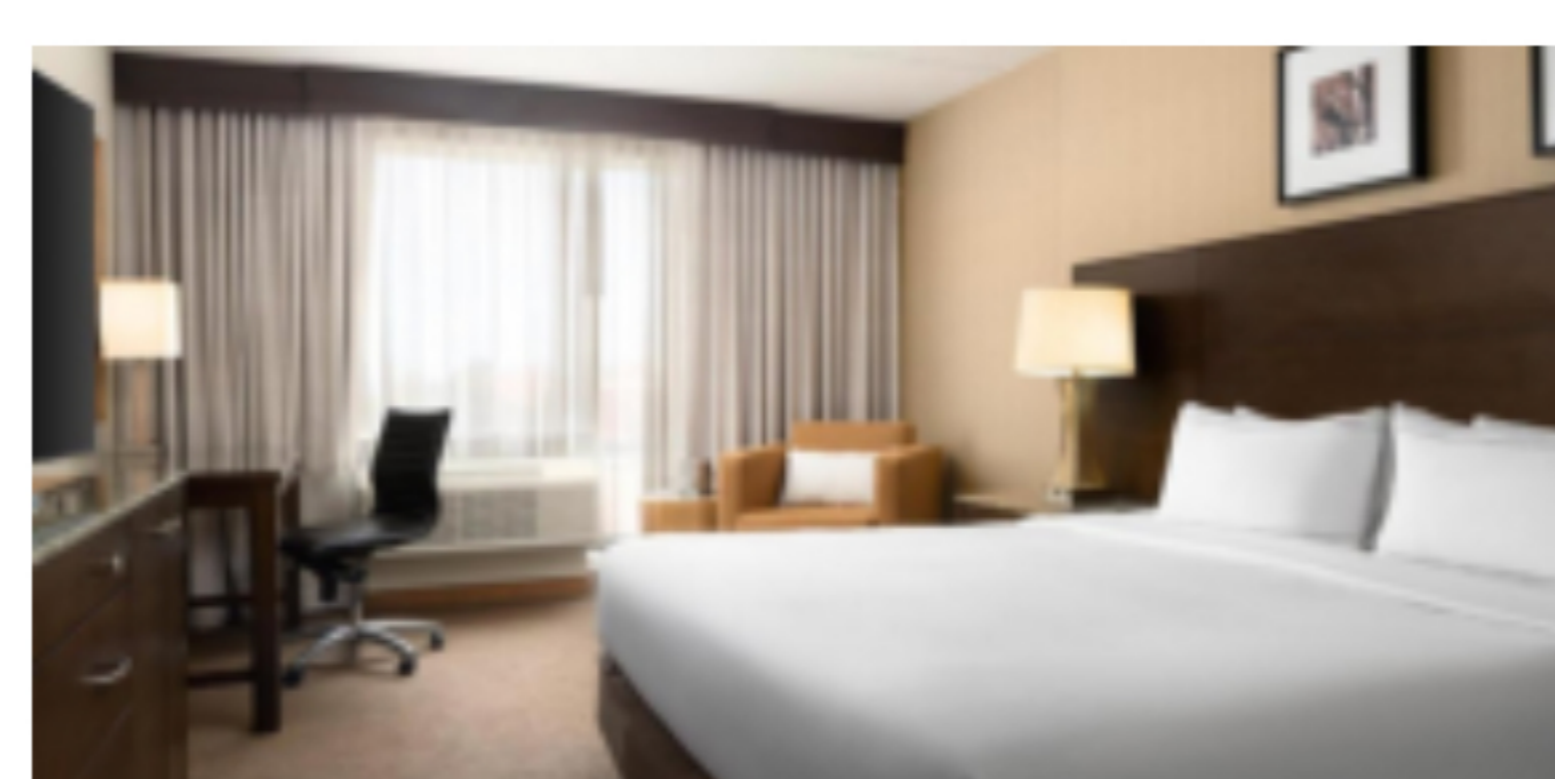

Volo diretto da Milano Malpensa con **jetBlue**
Tariffe T.O. | 5 giorni e 4 notti

**MOXY
 BOSTON DOWNTOWN**
 ★★★

Prezzo per persona in camera doppia a partire da **1.249€** in RO.

**DOUBLETREE BY HILTON
 BOSTON BAYSIDE**
 ★★★

Prezzo per persona in camera doppia a partire da **1.299€** in RO.

**COURTYARD BY MARRIOTT
 BOSTON DOWNTOWN**
 ★★★★★

Prezzo per persona in camera doppia a partire da **1.419€** in RO.

**CITIZENM BOSTON NORTH STATION
 HOTEL**
 ★★★★★

Prezzo per persona in camera doppia a partire da **1.549€** in RO.

THE DAGNY HOTEL
 ★★★★★

Prezzo per persona in camera doppia a partire da **1.519€** in RO.

THE VERB HOTEL
 ★★★

Prezzo per persona in camera doppia a partire da **1.619€** in RO.