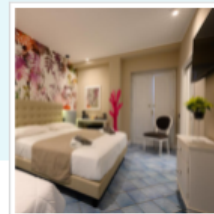

Borgo la Pietraia  
Country House

Grand Hotel Paestum

Hotel Sogaris  
Paestum

Hotel Le Palme  
Paestum

Hotel Schuhmann  
Paestum

Tenuta Duca M.  
Boutique Hotel

Savoy Beach Hotel & Spa

Il Savoy Beach Hotel viene creato seguendo i più alti standard qualitativi internazionali per offrire vacanze in relax e per adattarsi a qualsiasi richiesta legata agli eventi. La struttura è posizionata a ridosso della pineta che lambisce la spiaggia ed è avvolta da un grande parco.