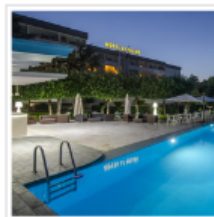

Borgo la Pietraia  
Country House

Grand Hotel Paestum

Hotel Sogaris  
Paestum

Hotel Le Palme  
Paestum

Hotel Schuhmann  
Paestum

Tenuta Duca M.  
Boutique Hotel

Savoy Beach Hotel & Spa

Il Savoy Beach Hotel viene creato seguendo i più alti standard qualitativi internazionali per offrire vacanze in relax e per adattarsi a qualsiasi richiesta legata agli eventi. La struttura è posizionata a ridosso della pineta che lambisce la spiaggia ed è avvolta da un grande parco.