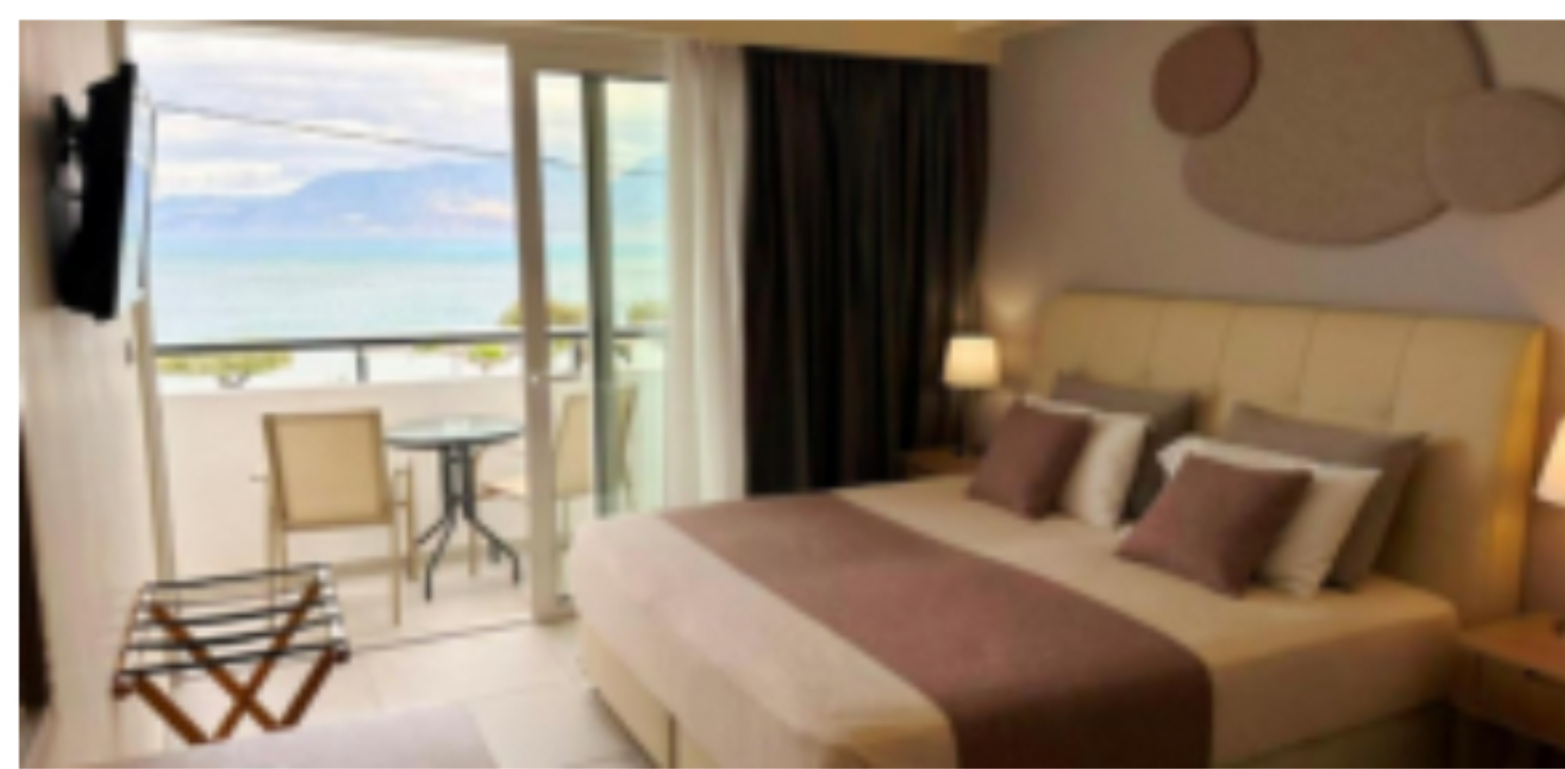

CRETA

VOLO + HOTEL

Voli diretti dai principali aeroporti italiani
8 giorni e 7 notti

FAEDRA BEACH

★★★★

Prezzo per persona in camera doppia a partire da **609€** in BB.

GOLDEN BAY BOUTIQUE

★★★★

Prezzo per persona in camera doppia a partire da **619€** in BB.

INFINITY BLUE BOUTIQUE HOTEL AND SPA

★★★★

Prezzo per persona in camera doppia a partire da **719€** in HB.

SUNRISE VILLAGE

★★★

Prezzo per persona in camera doppia a partire da **889€** in AI.

KIANI BEACH RESORT FAMILY ALL INCLUSIVE

★★★★★

Prezzo per persona in camera doppia a partire da **1.069€** in AI.

IBEROSTAR CRETA MARINE

★★★★★

Prezzo per persona in camera doppia a partire da **1.270€** in HB.

PRENOTA SUBITO

La quota include: volo a/r in classe economica, tasse aeroportuali, pernottamento in camera doppia per 8 giorni e 7 notti con trattamento come indicato nell'offerta.

Visita i siti www.olympia.it e www.olympiatravel.biz per trovare un'ampia scelta di hotel e destinazioni.