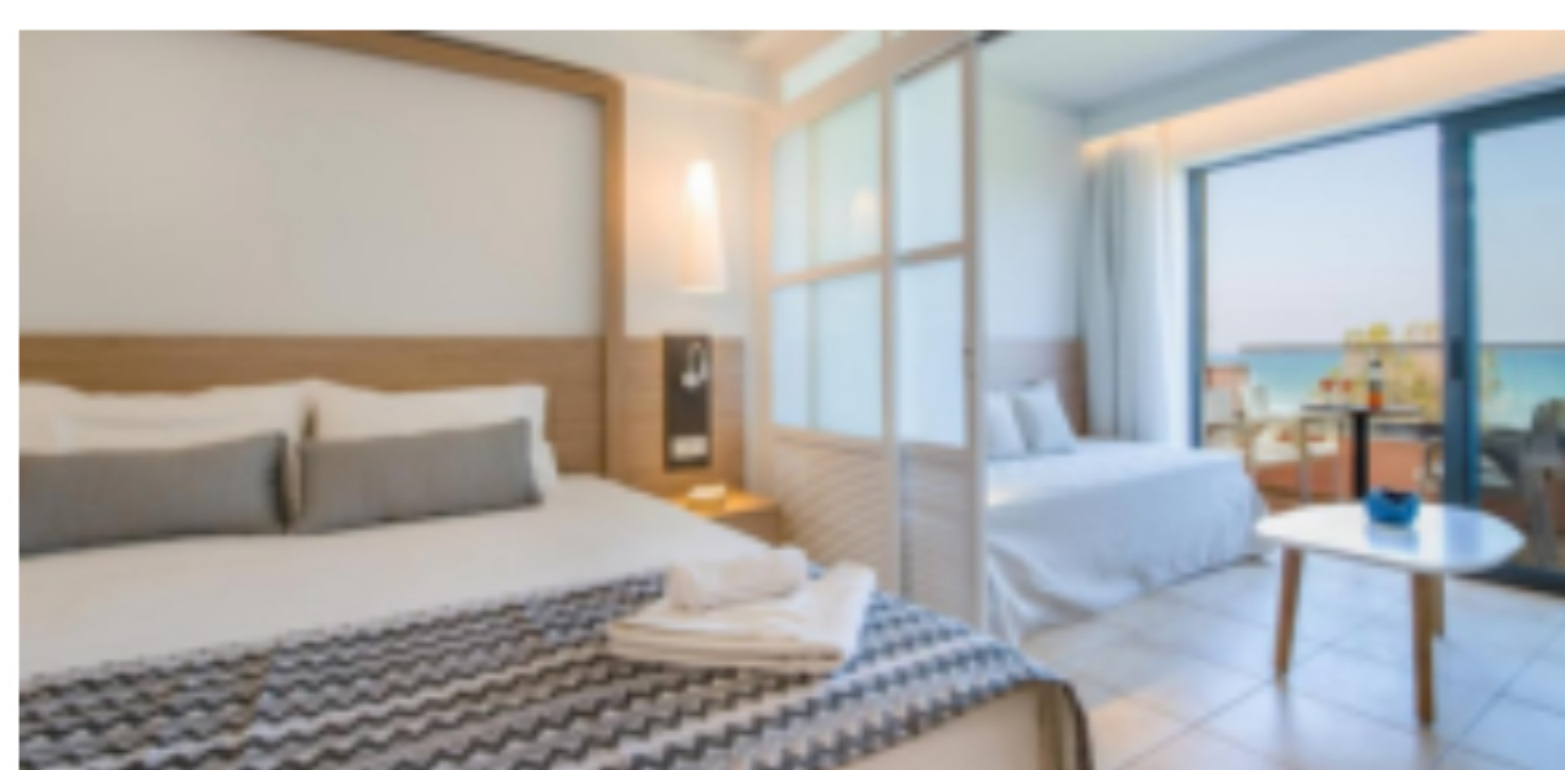

Prezzo per persona in camera doppia a partire da **619€** in BB.

INFINITY BLUE BOUTIQUE HOTEL AND SPA

★★★★

Prezzo per persona in camera doppia a partire da **719€** in HB.

SUNRISE VILLAGE

★★★

Prezzo per persona in camera doppia a partire da **889€** in AI.

KIANI BEACH RESORT FAMILY ALL INCLUSIVE

★★★★★

Prezzo per persona in camera doppia a partire da **1.069€** in AI.

IBEROSTAR CRETA MARINE

★★★★★

Prezzo per persona in camera doppia a partire da **1.270€** in HB.