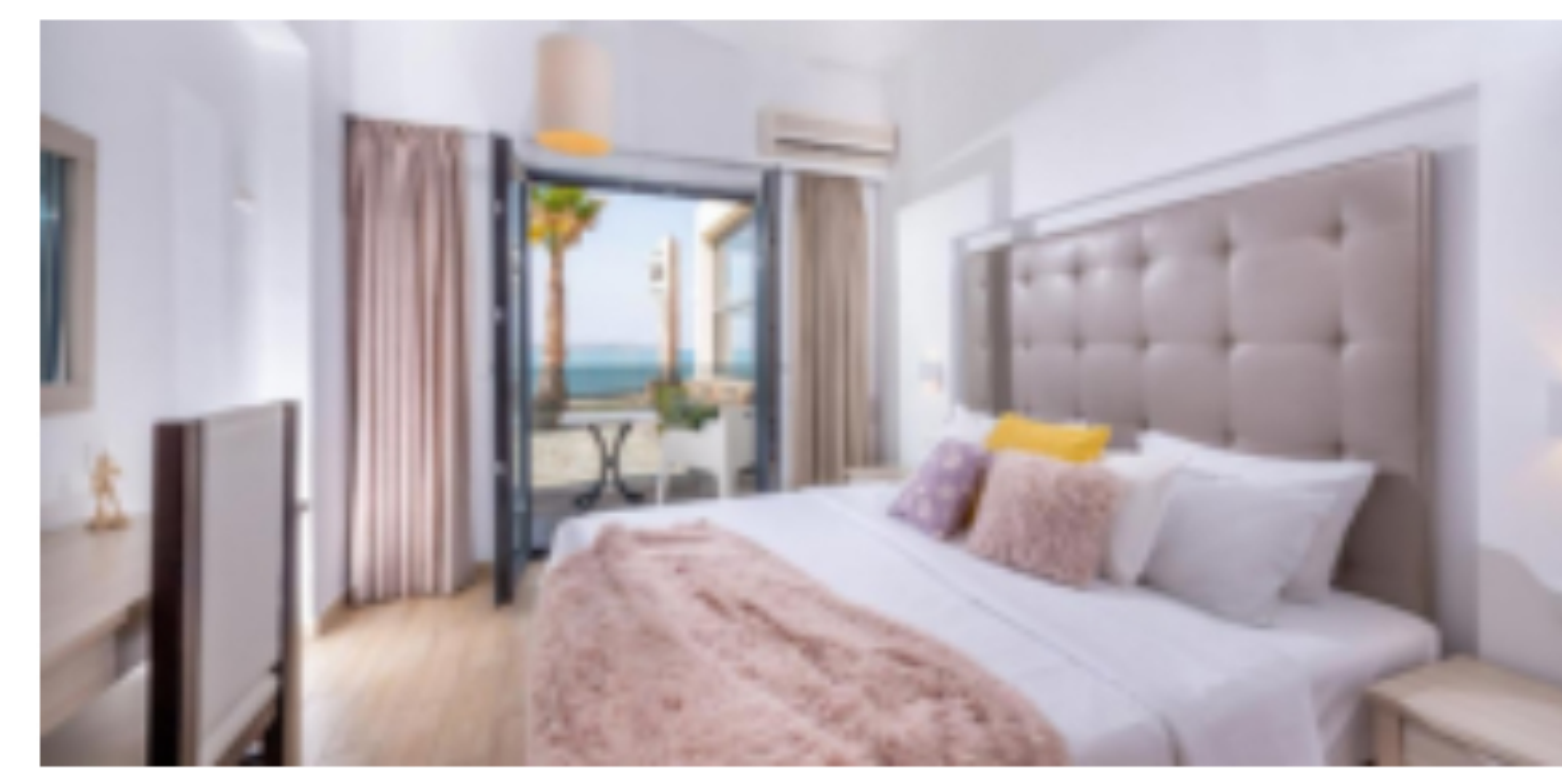

CRETA

VOLO + HOTEL

Voli diretti dai principali aeroporti italiani
8 giorni e 7 notti

FAEDRA BEACH

★★★★

Prezzo per persona in camera doppia a partire da **609€** in BB.

GOLDEN BAY BOUTIQUE

★★★★

Prezzo per persona in camera doppia a partire da **619€** in BB.

INFINITY BLUE BOUTIQUE HOTEL AND SPA

★★★★

Prezzo per persona in camera doppia a partire da **719€** in HB.

SUNRISE VILLAGE

★★★

Prezzo per persona in camera doppia a partire da **889€** in AI.