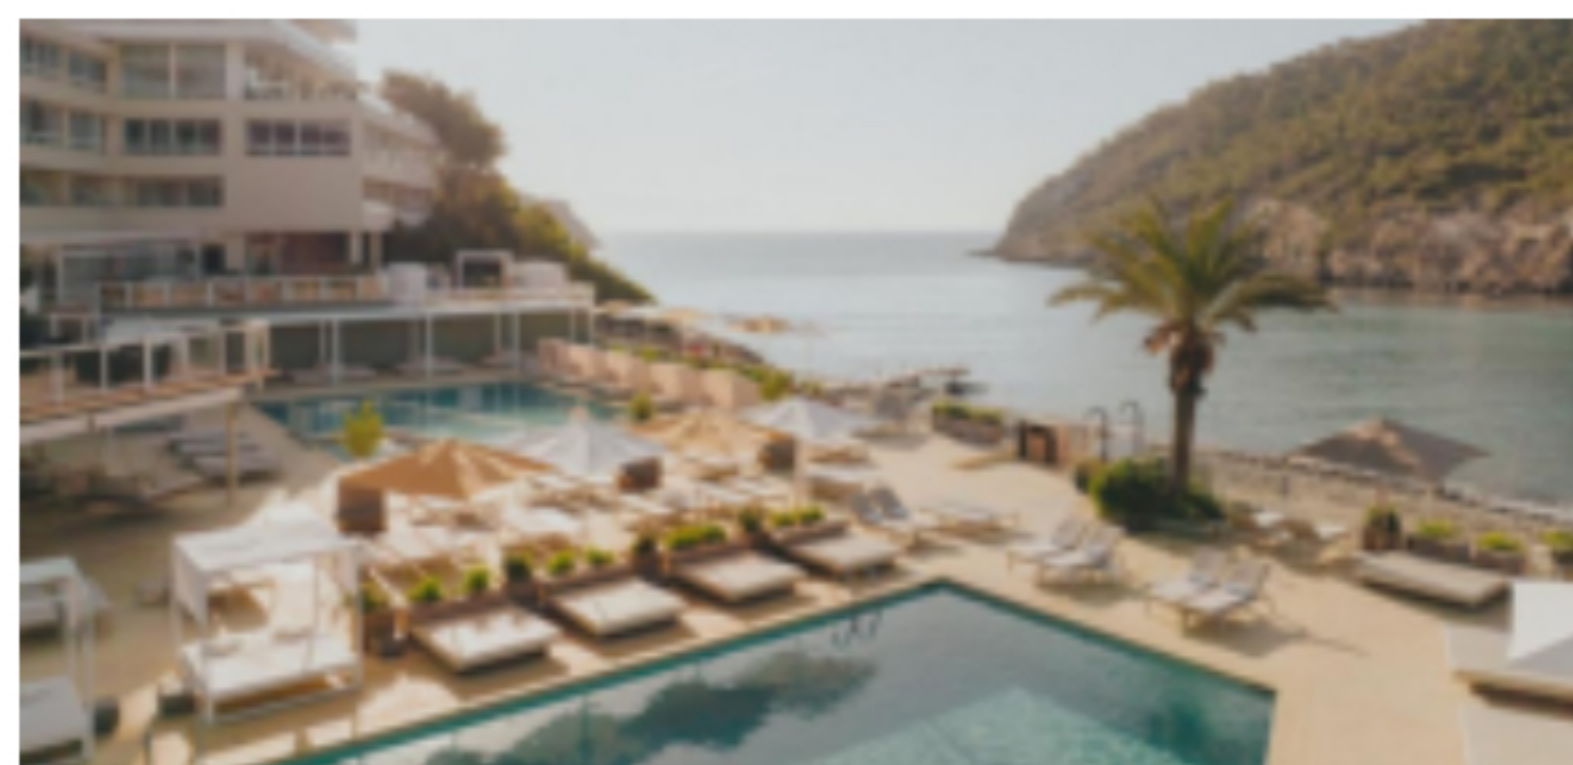

## VOLO + HOTEL

Voli diretti dai principali aeroporti italiani  
8 giorni e 7 notti

**HOTEL TROPICAL**  
★★★

Prezzo per persona in camera doppia a partire da **819€** in HB.

**VIBRA CALA TARIDA**  
★★★

Prezzo per persona in camera doppia a partire da **1.069€** in AI.