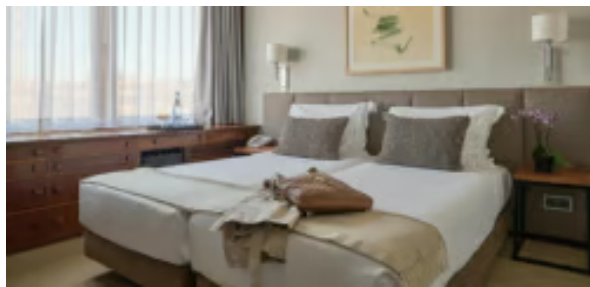

**VIP Executive Saldanha**

**Hotel Dom Carlos Liberty**

Prezzo per persona in camera doppia a partire da **499€**

**HF Fénix Urban**  
★★★★

Prezzo per persona in camera doppia a partire da **525€**

Prezzo per persona in camera doppia a partire da **519€**

**HF Fénix Lisboa**  
★★★★

Prezzo per persona in camera doppia a partire da **547€**

**Hotel Dom Carlos Park**  
★★★

Prezzo per persona in camera doppia a partire da **599€**

**Ibis Styles Lisboa Centro Marquês de Pombal** ★★★

Prezzo per persona in camera doppia a partire da **619€**

**PRENOTA SUBITO**

**Le quote comprendono:**

- Passaggio aereo a/r in classe economica con voli di linea o low cost;
- nr. 3 pernottamenti in camera con servizi e trattamento come da selezione;
- bagaglio da stiva fino a 23 kg ; •tasse aeroportuali e surcharge.