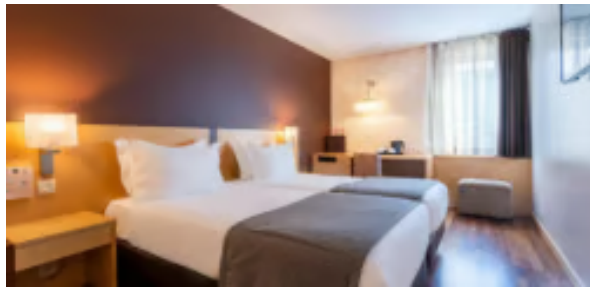

**VIP Executive Saldanha**

**Hotel Dom Carlos Liberty**

Prezzo per persona in camera doppia a partire da **499€**

**HF Fénix Urban**  
★★★★

Prezzo per persona in camera doppia a partire da **525€**

Prezzo per persona in camera doppia a partire da **519€**

**HF Fénix Lisboa**  
★★★★

Prezzo per persona in camera doppia a partire da **547€**

**Hotel Dom Carlos Park**  
★★★

Prezzo per persona in camera doppia a partire da **599€**

**Ibis Styles Lisboa Centro Marquês de Pombal** ★★★

Prezzo per persona in camera doppia a partire da **619€**

**PRENOTA SUBITO**

**Le quote comprendono:**

- Passaggio aereo a/r in classe economica con voli di linea o low cost;
- nr. 3 pernottamenti in camera con servizi e trattamento come da selezione;
- bagaglio da stiva fino a 23 kg ; •tasse aeroportuali e surcharge.