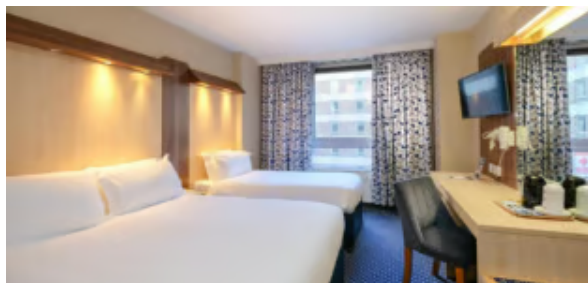

LONDRA

VOLO+HOTEL

Voli diretti dai principali aeroporti italiani
Tariffe T.O., NDC e LOW COST | **4 giorni e 3 notti**

Royal National Hotel

★★★

Prezzo per persona in camera doppia a partire da **439€** in RO.

Mercure London Earls Court

★★★

Prezzo per persona in camera doppia a partire da **449€** in RO.

President Hotel

★★★

Prezzo per persona in camera doppia a partire da **489€** in RO.

Park Plaza London Westminster Bridge ★★★★★

Prezzo per persona in camera doppia a partire da **519€** in RO.

Strand Palace Hotel

★★★★★

Prezzo per persona in camera doppia a partire da **569€** in RO.

Nobu Hotel London Portman Square ★★★★★

★★★★★

Prezzo per persona in camera doppia a partire da **909€** in RO.