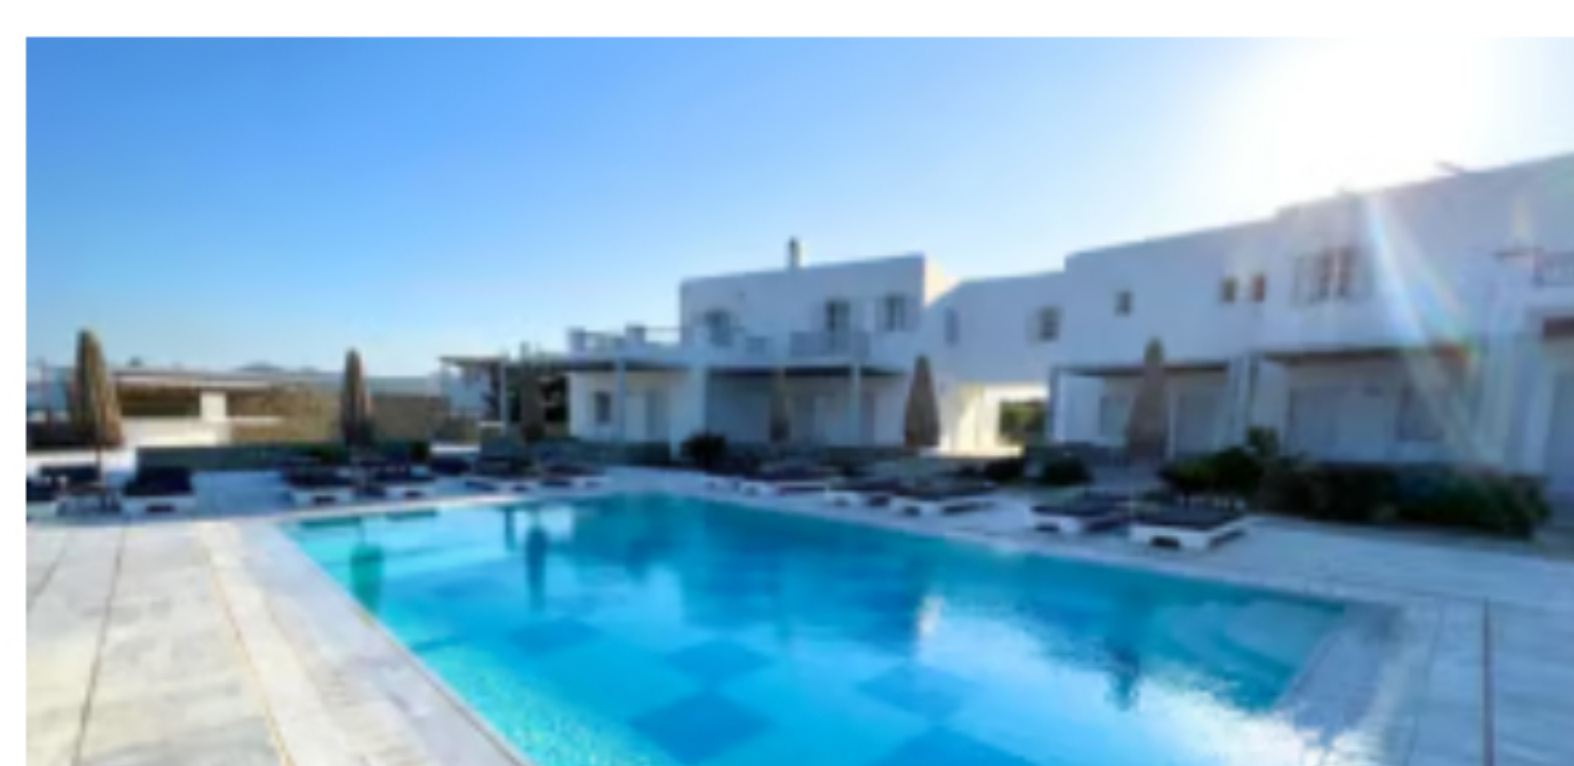

MYKONOS

VOLO + HOTEL

Voli dai principali aeroporti italiani
Tariffe T.O., NDC e LOW COST | 8 giorni e 7 notti

FTELIA BAY
★★★★★

Prezzo per persona in camera doppia a partire da **939€** in RO.

MYKONOS PANTHEON
★★★★★

Prezzo per persona in camera doppia a partire da **959€** in BB.

MARGIE MYKONOS
★★★★★

Prezzo per persona in camera doppia a partire da **1.050€** in BB.

DELIADES HOTEL
★★★★★

Prezzo per persona in camera doppia a partire da **1.380€** in HB.

EDEN VIEW SUITES AND RESIDENCES
★★★★★

Prezzo per persona in camera doppia a partire da **1.719€** in RO.

ARTE & MARE ELIA MYKONOS SUITES
★★★★★

Prezzo per persona in camera doppia a partire da **1.565€** in HB.