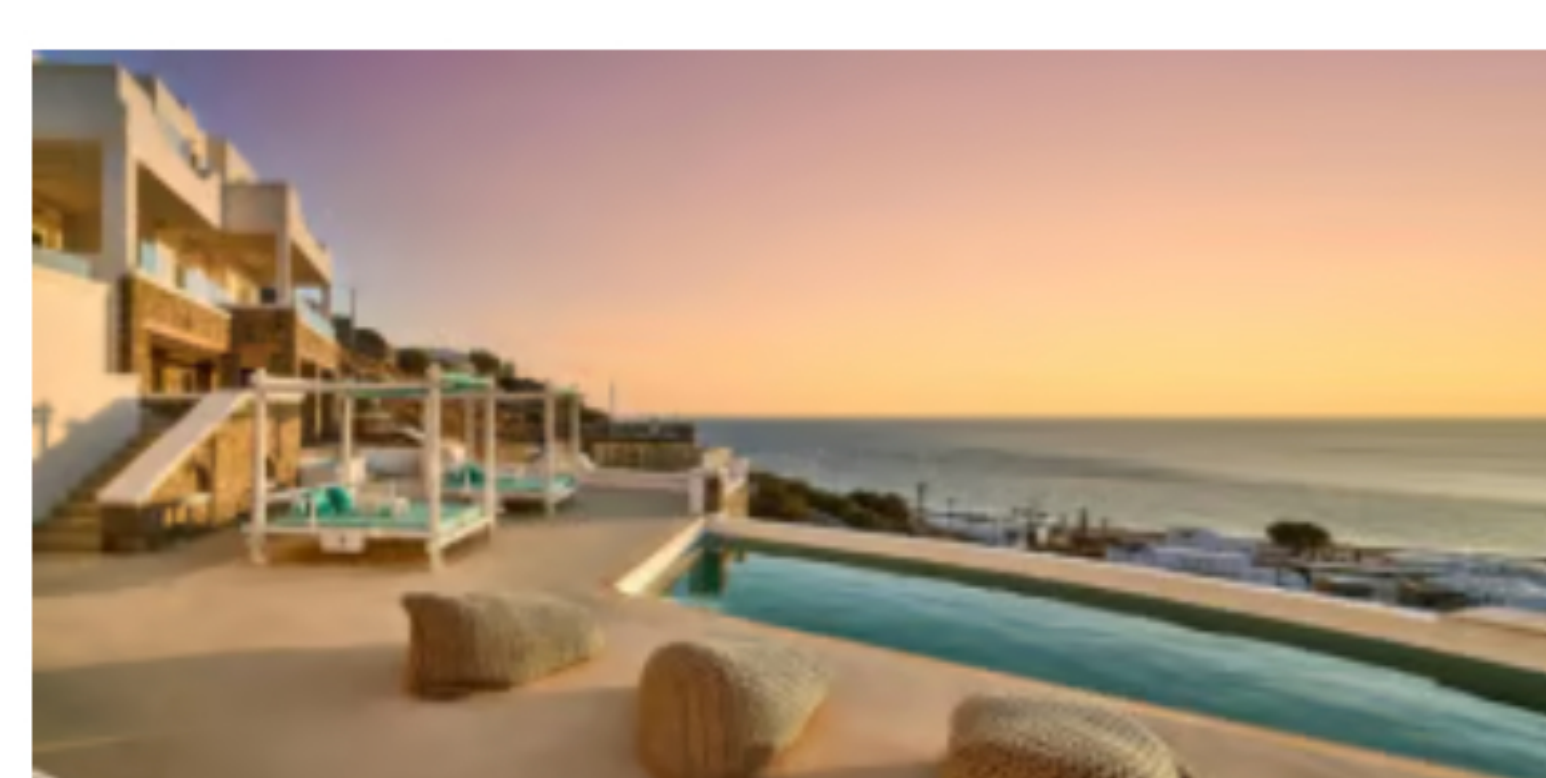

Prezzo per persona in camera doppia a partire da **959€** in BB.

MARGIE MYKONOS
★★★★★

Prezzo per persona in camera doppia a partire da **1.050€** in BB.

DELIADES HOTEL
★★★★★

Prezzo per persona in camera doppia a partire da **1.380€** in HB.

EDEN VIEW SUITES AND RESIDENCES
★★★★★

Prezzo per persona in camera doppia a partire da **1.719€** in RO.

ARTE & MARE ELIA MYKONOS SUITES
★★★★★

Prezzo per persona in camera doppia a partire da **1.565€** in HB.