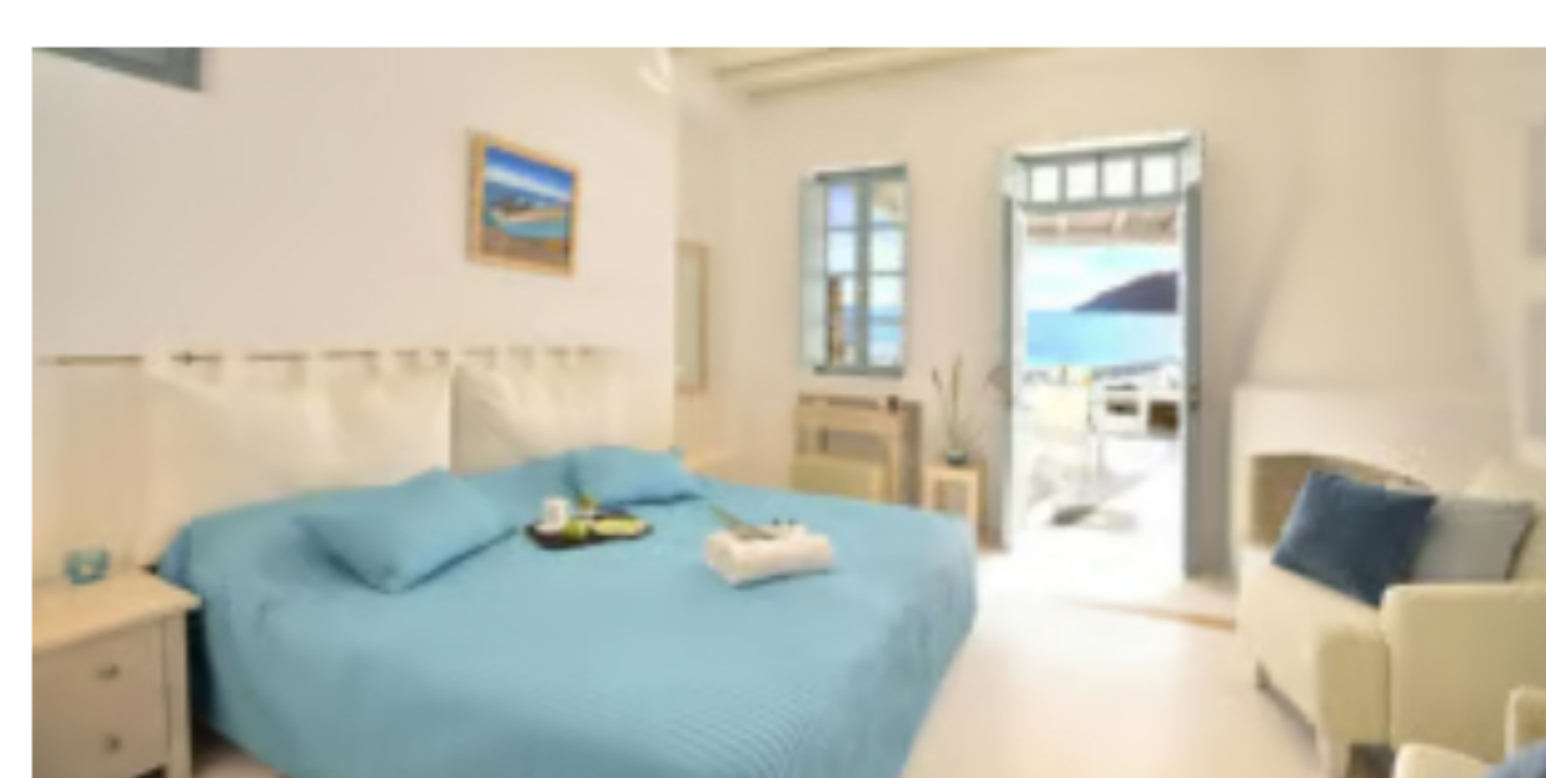

MYKONOS PANTHEON
★★★★★

Prezzo per persona in camera doppia a partire da **959€** in BB.