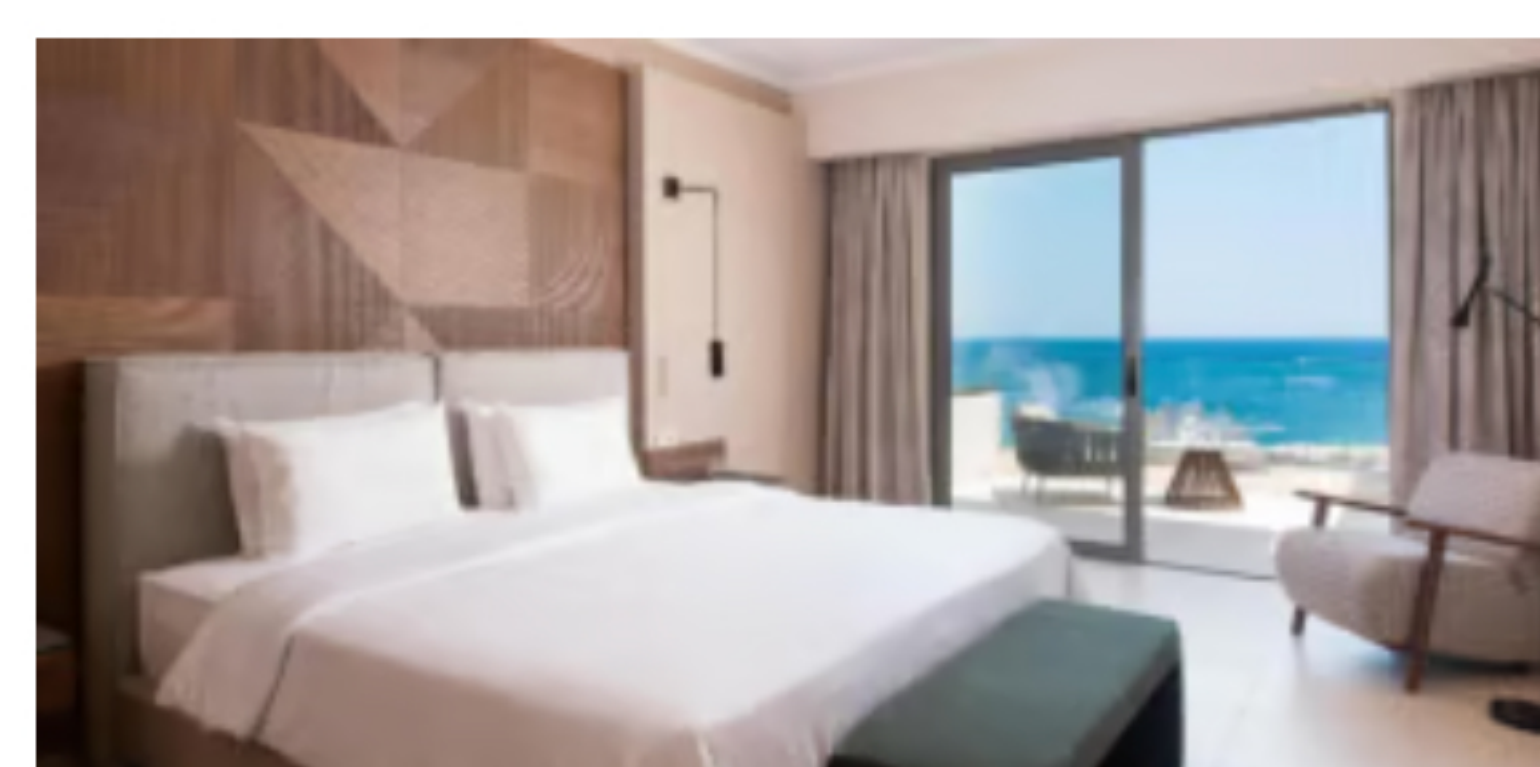

RODI

VOLO + HOTEL

Voli dai principali aeroporti italiani
Tariffe T.O. e LOW COST | 8 giorni e 7 notti

STAY HELIOS

★★★★★

Prezzo per persona in camera doppia a partire da **699€** in BB.

ZOES HOTEL

★★★

Prezzo per persona in camera doppia a partire da **749€** in BB.

NATHALIE HOTEL

★★★

Prezzo per persona in camera doppia a partire da **816€** in BB.

LINDOS BAY

★★★★★

Prezzo per persona in camera doppia a partire da **1.179€** in HB.

ESPEROS PALACE RESORT

★★★★★

Prezzo per persona in camera doppia a partire da **1.329€** in HB.

KRESTEN ROYAL EUPHORIA RESORT

★★★★★

Prezzo per persona in camera doppia a partire da **1.639€** in AI.

PRENOTA SUBITO

La quota include: volo a/r in classe economica, tasse aeroportuali, pernottamento in camera doppia per 8 giorni e 7 notti con trattamento come indicato nell'offerta.

Visita i siti www.olympia.it e www.olympiatravel.biz per trovare un'ampia scelta di hotel e destinazioni.