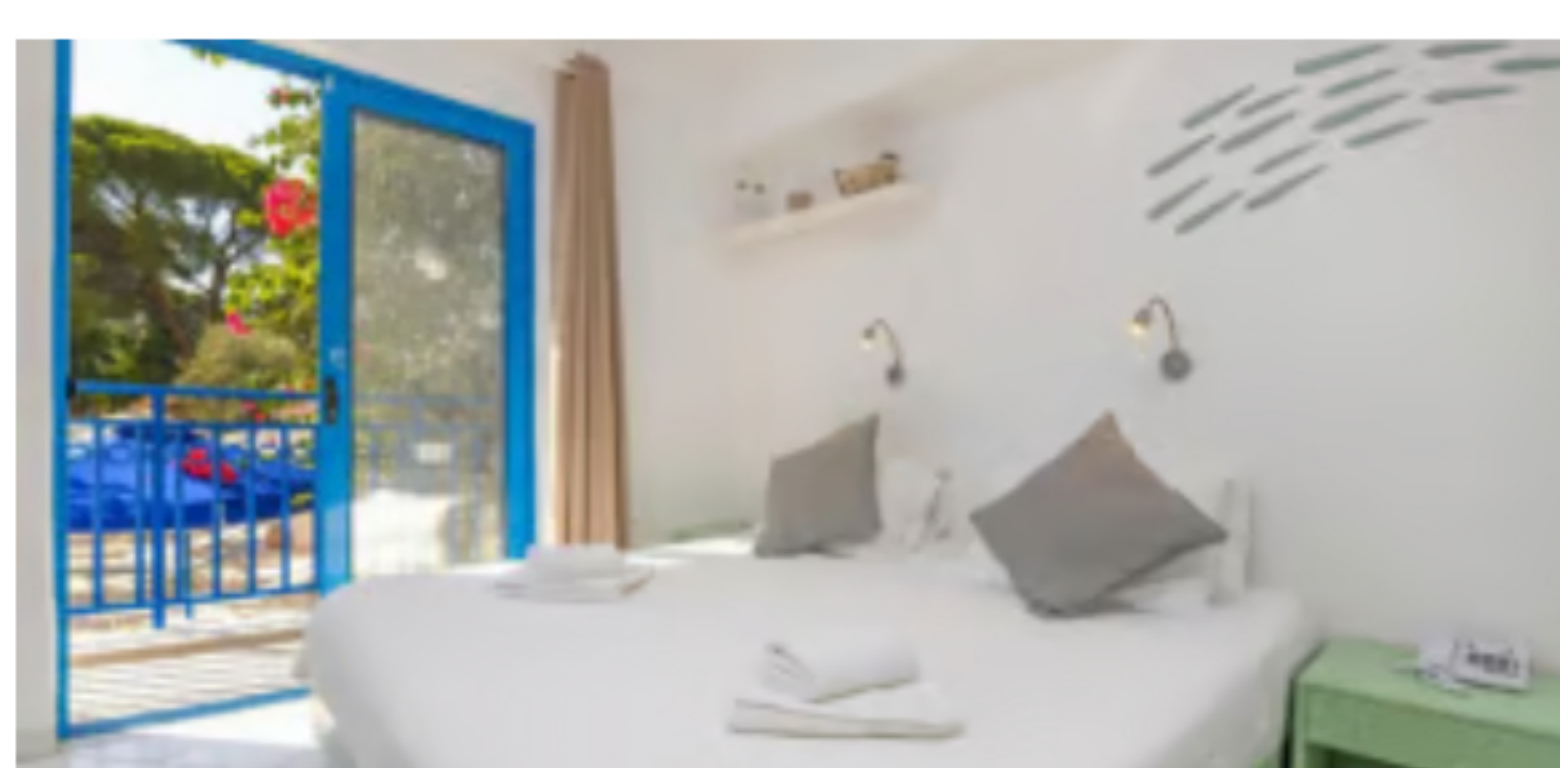

RODI

VOLO + HOTEL

Voli dai principali aeroporti italiani
Tariffe T.O. e LOW COST | 8 giorni e 7 notti

STAY HELIOS

★★★★★

Prezzo per persona in camera doppia a partire da **699€** in BB.

ZOES HOTEL

★★★

Prezzo per persona in camera doppia a partire da **749€** in BB.

NATHALIE HOTEL

★★★

Prezzo per persona in camera doppia a partire da **816€** in BB.

LINDOS BAY

★★★★★

Prezzo per persona in camera doppia a partire da **1.179€** in HB.

ESPEROS PALACE RESORT

★★★★★

Prezzo per persona in camera doppia a partire da **1.329€** in HB.

KRESTEN ROYAL EUPHORIA RESORT

★★★★★

Prezzo per persona in camera doppia a partire da **1.639€** in AI.

PRENOTA SUBITO

La quota include: volo a/r in classe economica, tasse aeroportuali, pernottamento in camera doppia per 8 giorni e 7 notti con trattamento come indicato nell'offerta.

Visita i siti www.olympia.it e www.olympiatravel.biz per trovare un'ampia scelta di hotel e destinazioni.