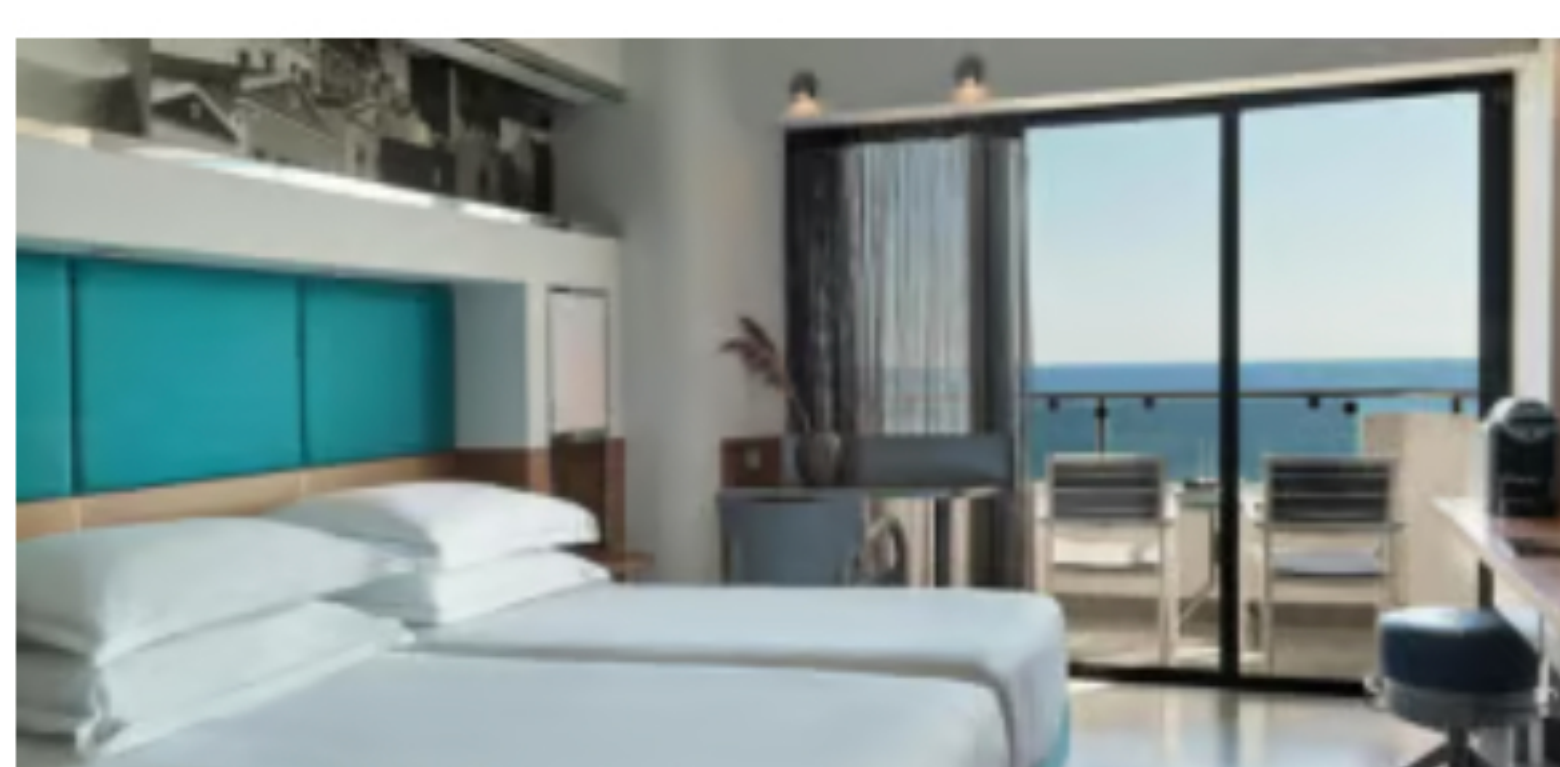

Prezzo per persona in camera doppia a partire da **749€** in BB.

NATHALIE HOTEL

★★★

Prezzo per persona in camera doppia a partire da **816€** in BB.

LINDOS BAY

★★★★★

Prezzo per persona in camera doppia a partire da **1.179€** in HB.

ESPEROS PALACE RESORT

★★★★★

Prezzo per persona in camera doppia a partire da **1.329€** in HB.

KRESTEN ROYAL EUPHORIA RESORT

★★★★★

Prezzo per persona in camera doppia a partire da **1.639€** in AI.

PRENOTA SUBITO