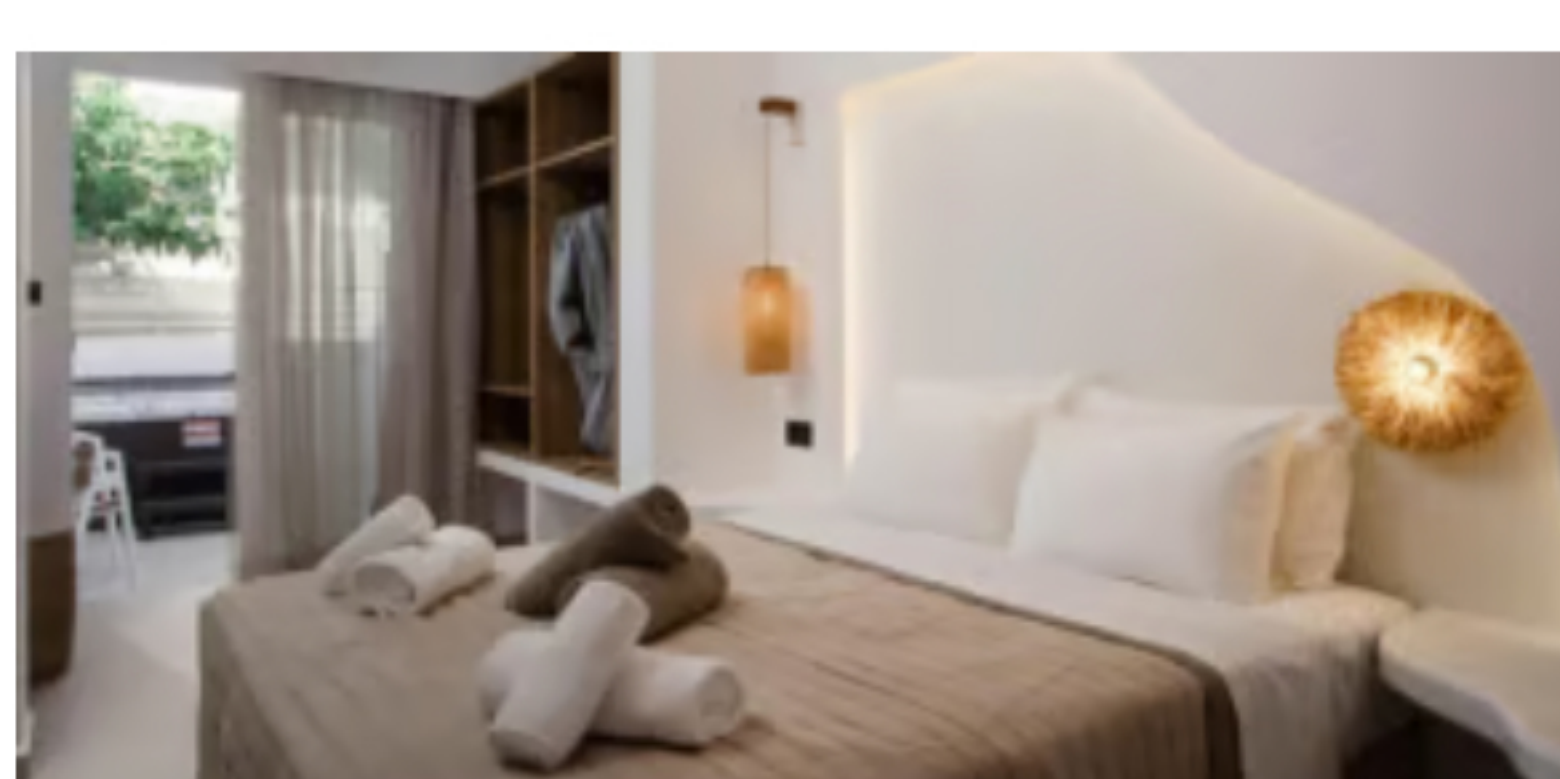

RODI

VOLO + HOTEL

Voli dai principali aeroporti italiani
Tariffe T.O. e LOW COST | 8 giorni e 7 notti

STAY HELIOS

★★★★★

Prezzo per persona in camera doppia a partire da **699€** in BB.

ZOES HOTEL

★★★

Prezzo per persona in camera doppia a partire da **749€** in BB.

NATHALIE HOTEL

★★★

Prezzo per persona in camera doppia a partire da **816€** in BB.

LINDOS BAY

★★★★★

Prezzo per persona in camera doppia a partire da **1.179€** in HB.

ESPEROS PALACE RESORT

★★★★★

Prezzo per persona in camera doppia a partire da **1.329€** in HB.

KRESTEN ROYAL EUPHORIA RESORT

★★★★★

Prezzo per persona in camera doppia a partire da **1.639€** in AI.

PRENOTA SUBITO