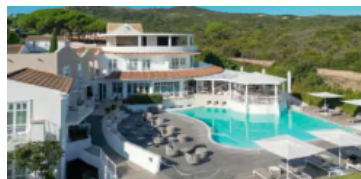

Hotel La Coluccia

★★★★★

Prezzo per persona in camera doppia
a partire da **1.609€** in BB.

Prenota subito