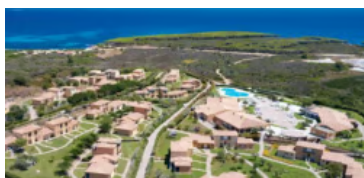

### Hotel La Baja

★★★★

Prezzo per persona in camera doppia  
a partire da **749€** in BB.

### Hotel Portoconte

★★★

Prezzo per persona in camera doppia  
a partire da **909€** in HB.