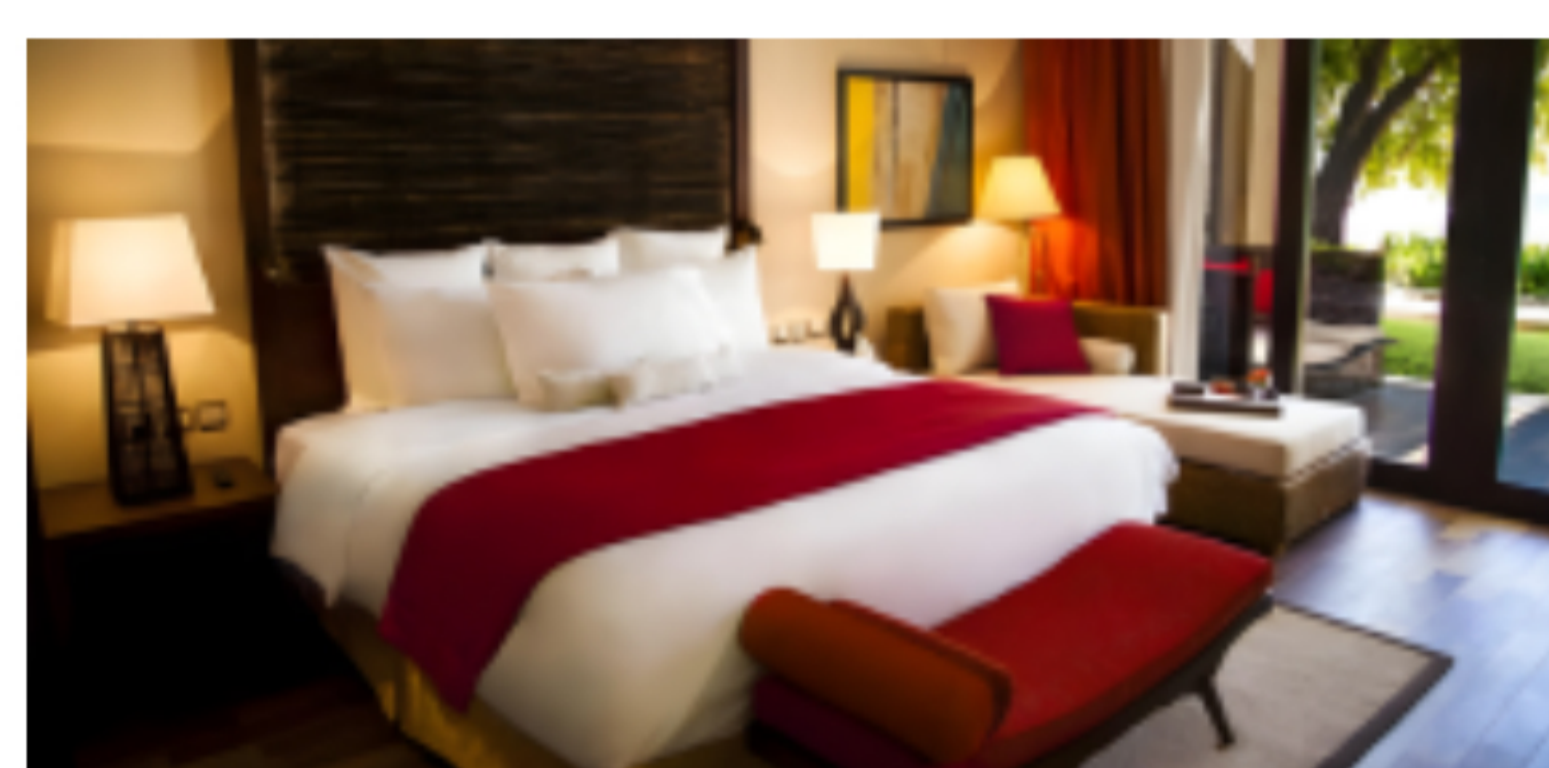

#### THE PALM SEYCHELLES

★★★★

Prezzo per persona in camera doppia a partire da **1.669€** in BB.

#### CANOPY BY HILTON SEYCHELLES RESORT

★★★★

Prezzo per persona in camera doppia a partire da **2.589€** in HB.

#### COSTANCE EUPHELIA

★★★★★

Prezzo per persona in camera doppia a partire da **2.819€** in BB.

#### STORY SEYCHELLES

★★★★★

Prezzo per persona in camera doppia a partire da **4.579€** in AI.

**PRENOTA SUBITO**

La quota include: volo a/r in classe economica, tasse aeroportuali, sistemazione nelle strutture indicate con trattamento come da descrizione.