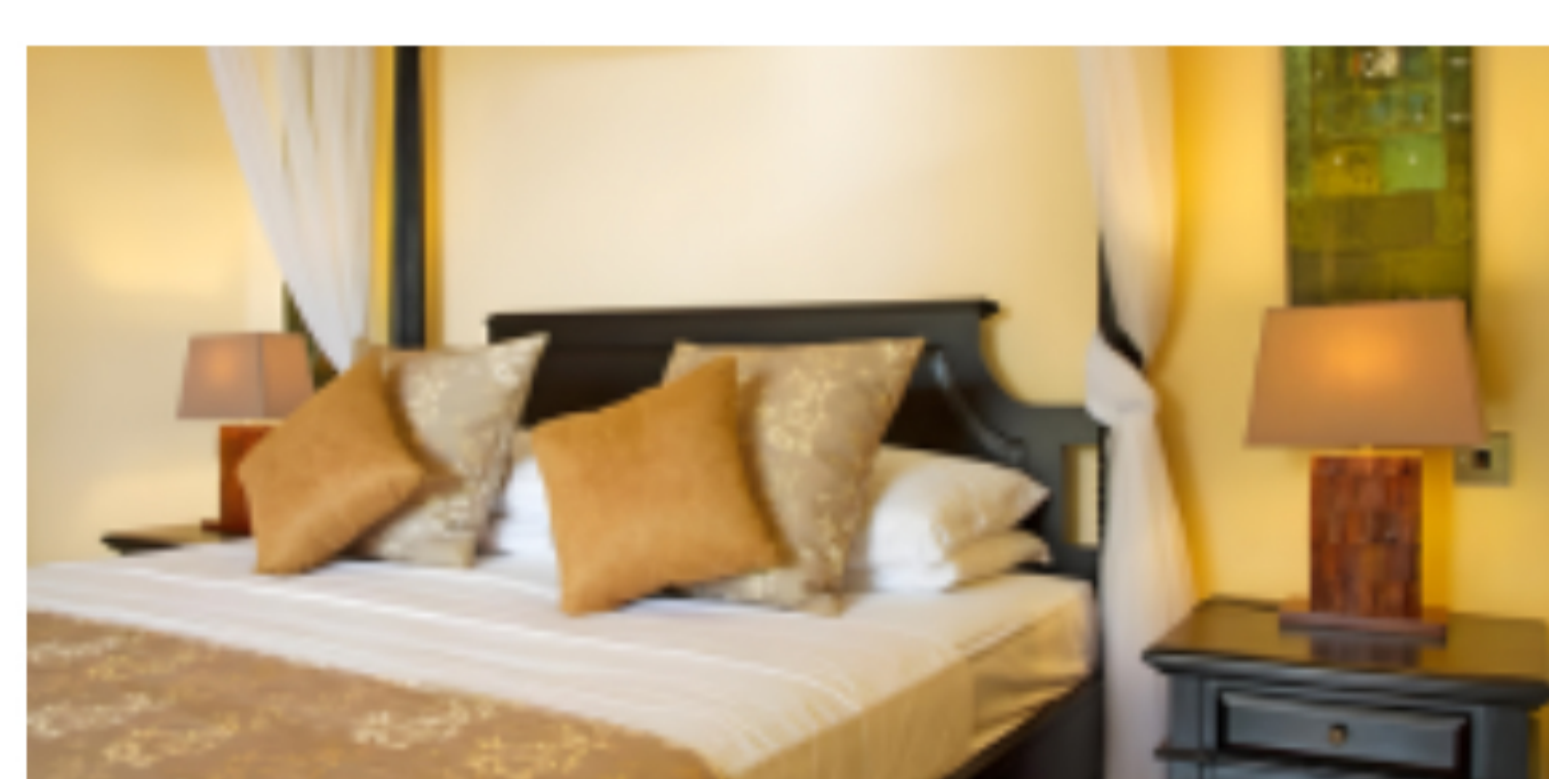

#### THE PALM SEYCHELLES

★★★★

Prezzo per persona in camera doppia a partire da **1.669€** in BB.

#### CANOPY BY HILTON SEYCHELLES RESORT

★★★★

Prezzo per persona in camera doppia a partire da **2.589€** in HB.

#### COSTANCE EUPHELIA

★★★★★

Prezzo per persona in camera doppia a partire da **2.819€** in BB.

#### STORY SEYCHELLES

★★★★★

Prezzo per persona in camera doppia a partire da **4.579€** in AI.

**PRENOTA SUBITO**

La quota include: volo a/r in classe economica, tasse aeroportuali, sistemazione nelle strutture indicate con trattamento come da descrizione.