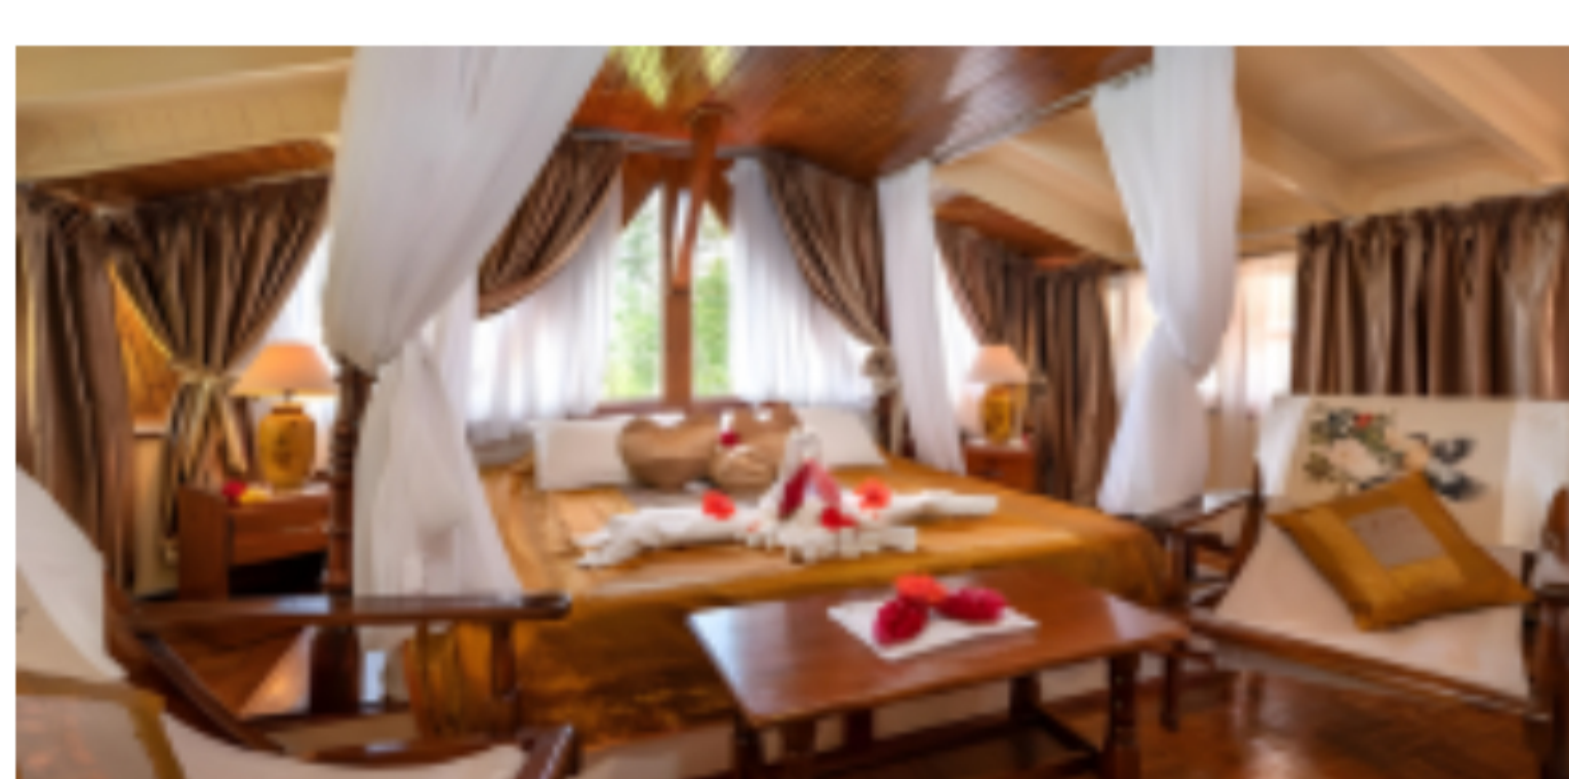

SEYCHELLES

VOLO + HOTEL

Volo dai principali aeroporti italiani
8 giorni e 7 notti

CARANA HILLTOP VILLA

★★★★

Prezzo per persona in camera doppia a partire da **1.619€** in BB.